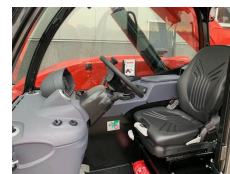

Techno West Services

vorkheftrucks - verreikers - terminaltrekkers

Manitou MT625 HA

Merk	Used equipment Manitou
Model	MT625 HA
Bouwjaar	2017
Aantal gebruiksuren	28 h
Maximale hefcapaciteit	2500 mm
Maximale hefhoogte	5850 mm
Voorraad nummer	8975
Totaalgewicht GVW	4800 mm
Type cabine	Enclosed cab
Motor	Kubota
Motor vermogen	75.00 pk
Transmissie	Hydrostatic
Afmetingen (LxBxH)	3,90x1,81x1,92 m 3rd hydr. circuit