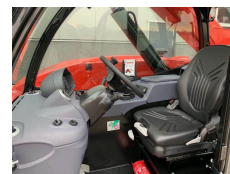

## Manitou MT625 HA

<b>Merk</b>	Used equipment Manitou
<b>Model</b>	MT625 HA
<b>Bouwjaar</b>	2017
<b>Aantal gebruiksuren</b>	4 h
<b>Maximale hefcapaciteit</b>	2500 mm
<b>Maximale hefhoogte</b>	5850 mm
<b>Voorraad nummer</b>	8976
<b>Totaalgewicht GVW</b>	4800 mm
<b>Type cabine</b>	Enclosed cab
<b>Motor</b>	Kubota
<b>Motor vermogen</b>	75.00 pk
<b>Transmissie</b>	Hydrostatic
<b>Afmetingen (LxBxH)</b>	3,90x1,81x1,92 m 3rd hydr. circuit